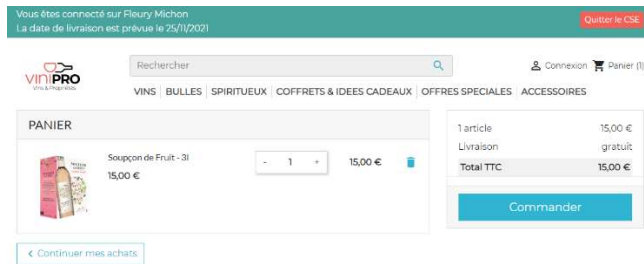

Modifiez le nombre de cartons
Cliquez [AJOUTER AU PANIER]

Si vous voulez commander
d'autres produits cliquez
[CONTINUER LES ACHATS]
Pour passer aux informations de
commande cliquez [COMMANDER]

Vous pouvez encore modifier les
quantités voir supprimer le produit
du panier
Cliquez [COMMANDER] pour
terminer votre parcours d'achat.

1. PREMIERE CONNEXION

Renseigner votre nom, prénom,
adresse mail et mot de passe.

Un message de confirmation sera
envoyé sur l'adresse mail saisie.

N'oubliez pas d'accepter la
mention par rapport à la
confidentialité des données vous
concernant et politiques de
confidentialité

Cliquez [CONTINUER]

Créer votre compte Connexion

Titre ☒ M ☐ Mme

Prénom

Seules les lettres et le point (.), suivi d'un espace, sont autorisés.

Nom

Seules les lettres et le point (.), suivi d'un espace, sont autorisés.

E-mail

Mot de passe

Au moins 5 caractères

☒ Message concernant la confidentialité des données clients
Conformément aux dispositions de la loi du n°78-17 du 6 janvier 1978, vous disposez d'un droit d'accès, de rectification et d'opposition sur les données nominatives vous concernant.

☐ Recevoir notre newsletter
Vous pouvez vous désinscrire à tout moment. Vous trouverez pour cela nos informations de contact dans les conditions d'utilisation du site.

☒ J'accepte les conditions générales et la politique de confidentialité

Sous-total	15,00 €
Livraison	gratuit
Total TTC	15,00 €